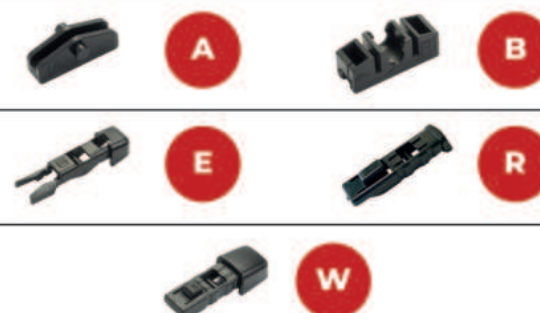

Desenvolvida para os modelos de veículos que possuem encaixes diferenciados e específicos para cada tipo de conexão. Essa linha se divide em 11 encaixes e é aplicada em carros populares, recém-lançados, até importados.

Tipo de conexão	Tipo de Encaixe

LINHA DE PALHETAS

Multi Adapter

Sistema revolucionário multi encaixe desenvolvido para veículos que possuem aplicações específicas. Essa linha se divide em 8 tipos de conexões, com apenas 7 encaixes distribuídos entre 13 tamanhos diferentes. Maior cobertura do mercado, contemplando mais de 400 aplicações. Caracterizada pela originalidade e facilidade na instalação.

LINHA TR

Tipos de Encaixe (TR)

LINHA TS

Tipos de Encaixe (TS)

LINHA DE PALHETAS

Carga Pesada

Para caminhões, ônibus, máquinas agrícolas e da construção civil. Desenvolvida em parceria com grandes frotistas. Alcança um aumento médio de até 20% no intervalo de troca do produto. Resistência para ficar muito mais tempo na estrada e no campo.