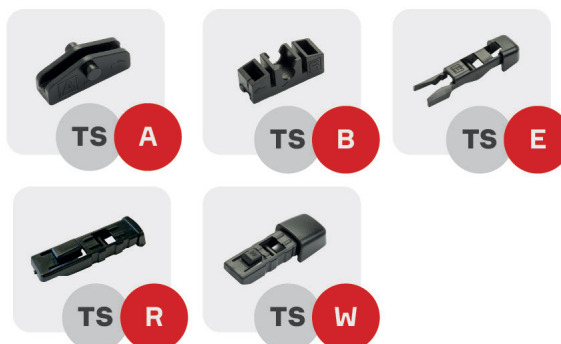

Tipos de encaixe (TS)