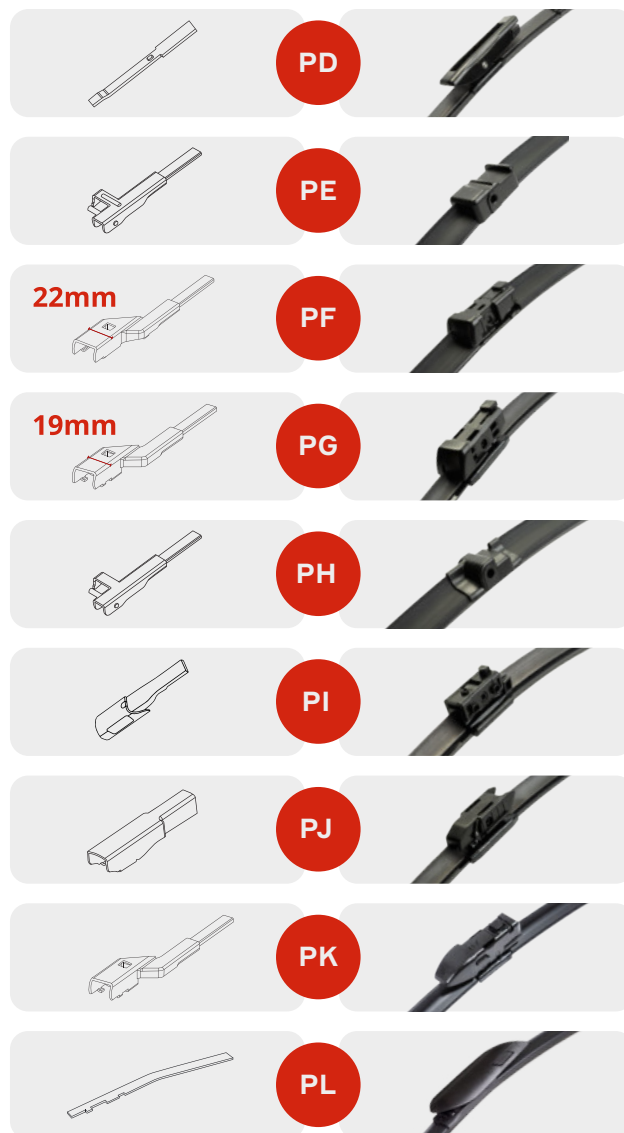

## Standard

- ✓ Atende ao tipo mais comum de conexão existente no mercado.
- ✓ Possui o encaixe compatível com o famoso braço em forma de gancho.
- ✓ Popularmente conhecida como flex.
- ✓ Composta por borracha, metal e plástico.

Tipo de conexão

Tipo de encaixe

HI

Linha de palhetas

# Específicas

- ✓ Desenvolvida para os modelos de veículos que possuem encaixes diferenciados e que exigem conexões exclusivas.
- ✓ 11 encaixes disponíveis.
- ✓ Pode ser aplicada em carros populares, recém-lançados, até importados.

Tipos de conexão

Tipos de encaixe

Tipos de conexão

Tipos de encaixe

MA

Linha de palhetas